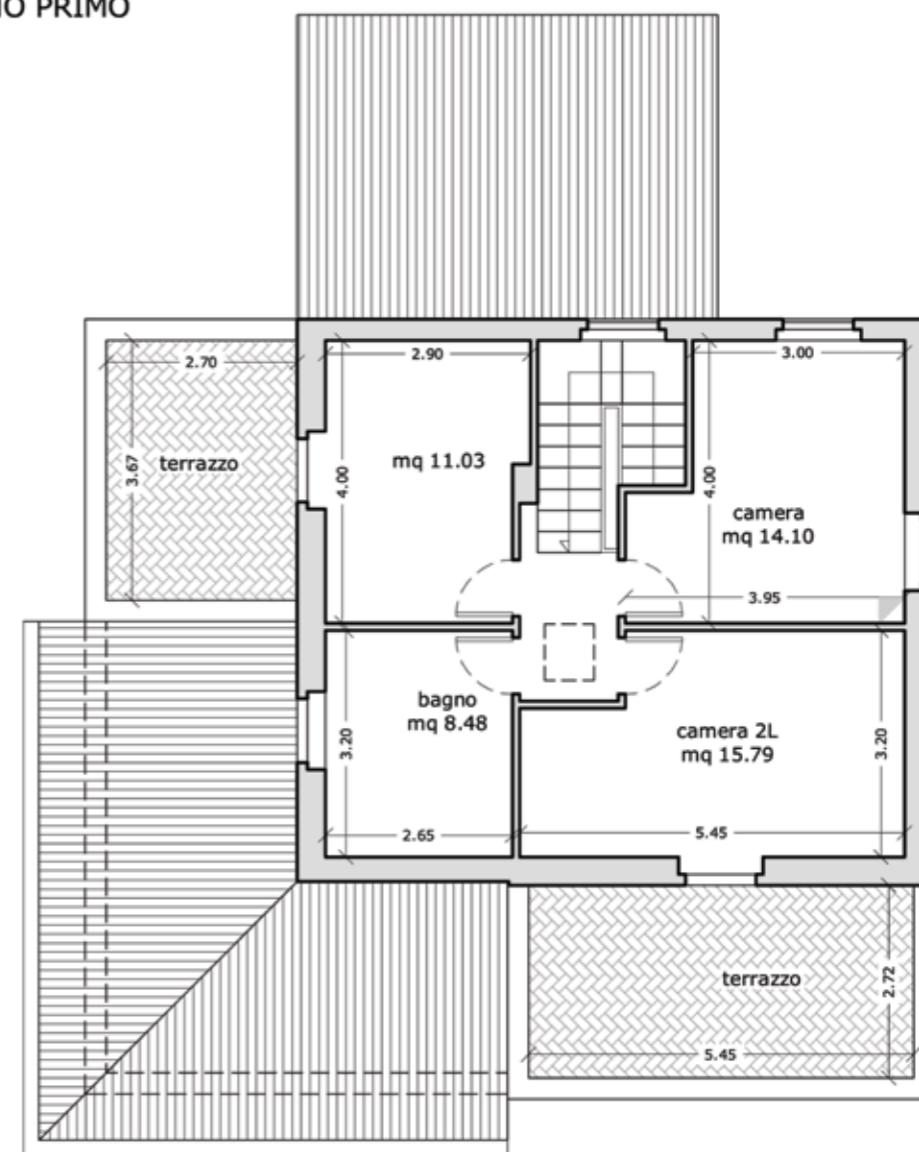

PIANTA PIANO PRIMO