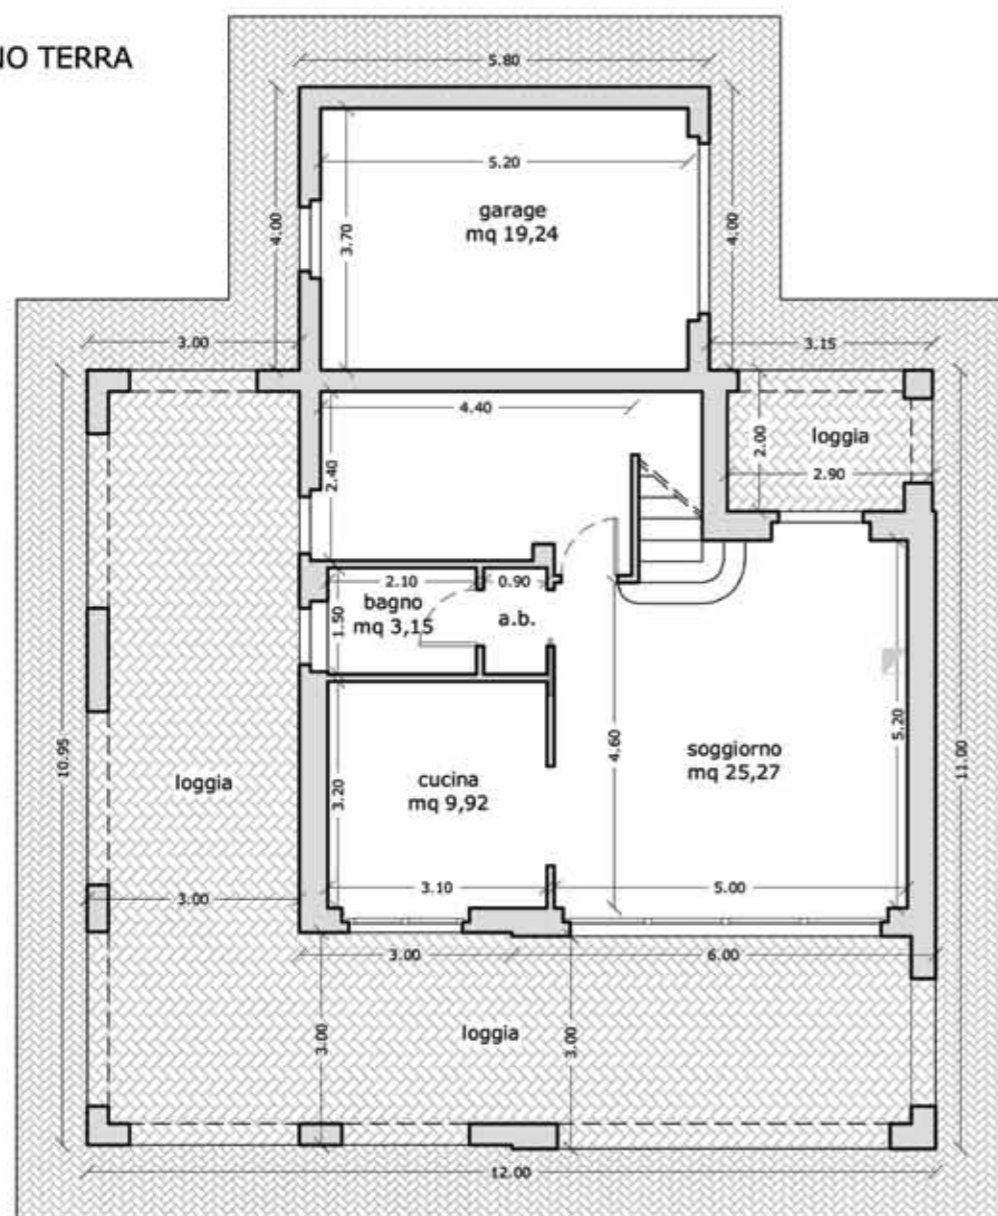

PIANTA PIANO TERRA